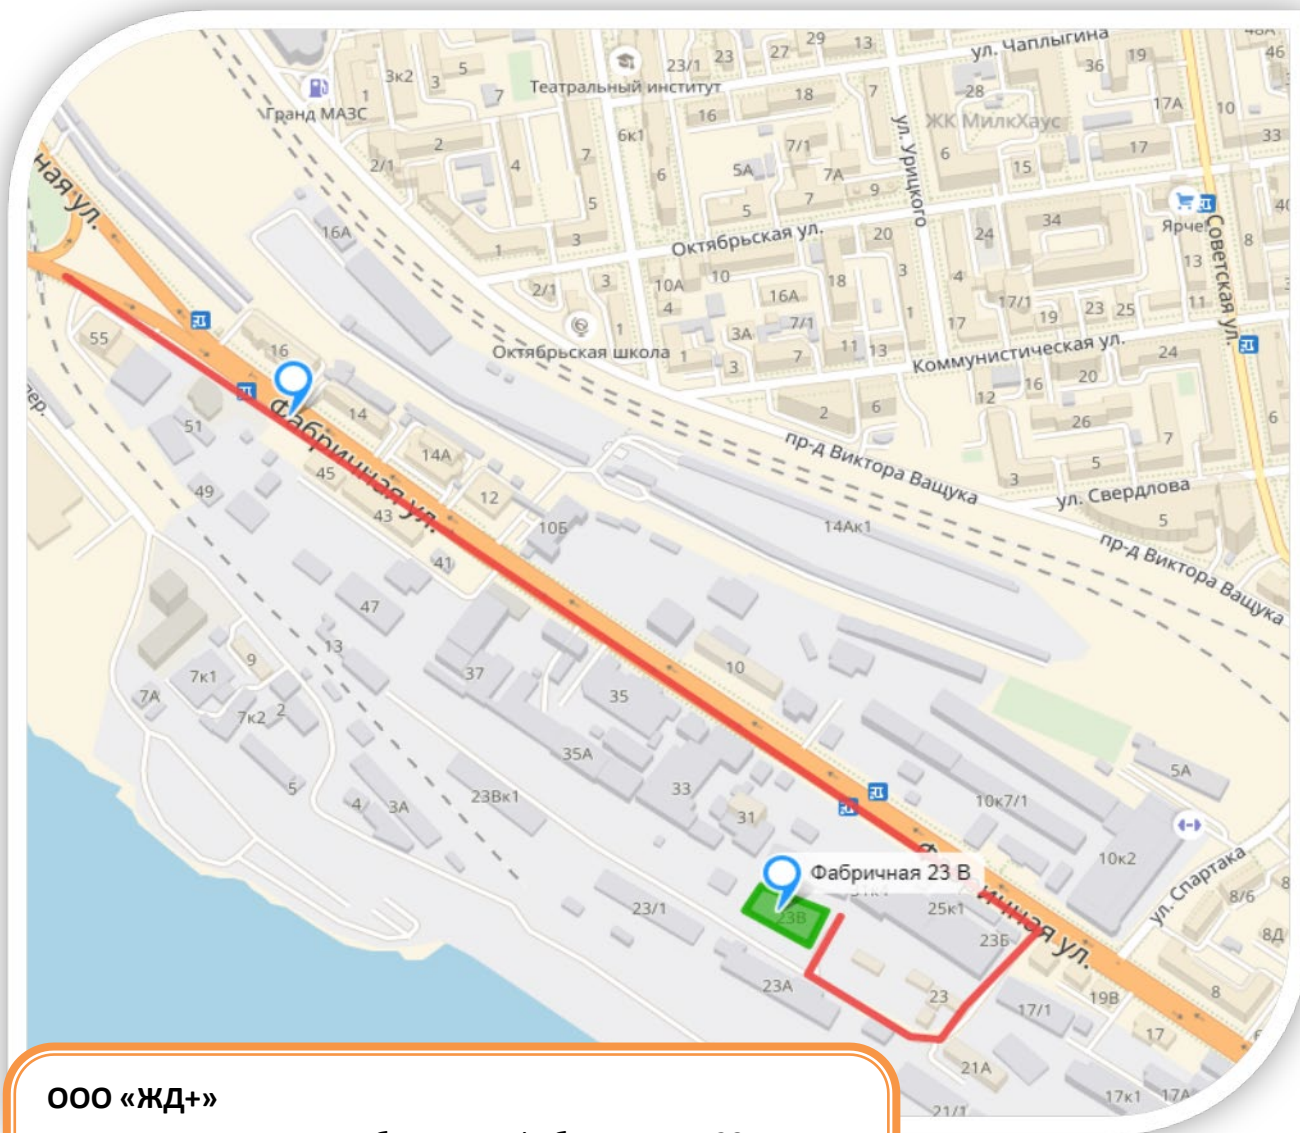

ООО «ЖД+» НОВОСИБИРСК

СХЕМА ПРОЕЗДА НА СКЛАД Г. НОВОСИБИРСК ООО «ЖД+»

ООО «ЖД+»

Адрес склада: г. Новосибирск, ул. Фабричная, д. 23В

Часы работы: Понедельник-пятница с **09.00** до **17.00**

Суббота, воскресенье – выходные дни